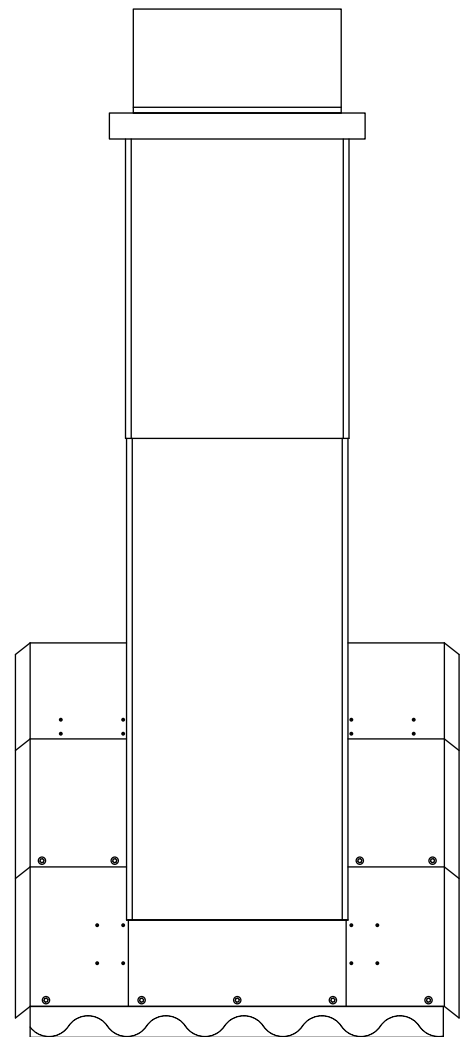

Skorstenshuv Flexi 42-50 10-45 grader

Skorstenshuv Flexi 42-50 10-45 grader

REGNSKYDD

HUVTAK

ÖVRE STAGPLÅT

TELESKOPDEL

NEDRE STAGPLÅT

MANTELDEL/
HUVFÖRLÄNGNING

HUVSTOS

NEDERBESLAG