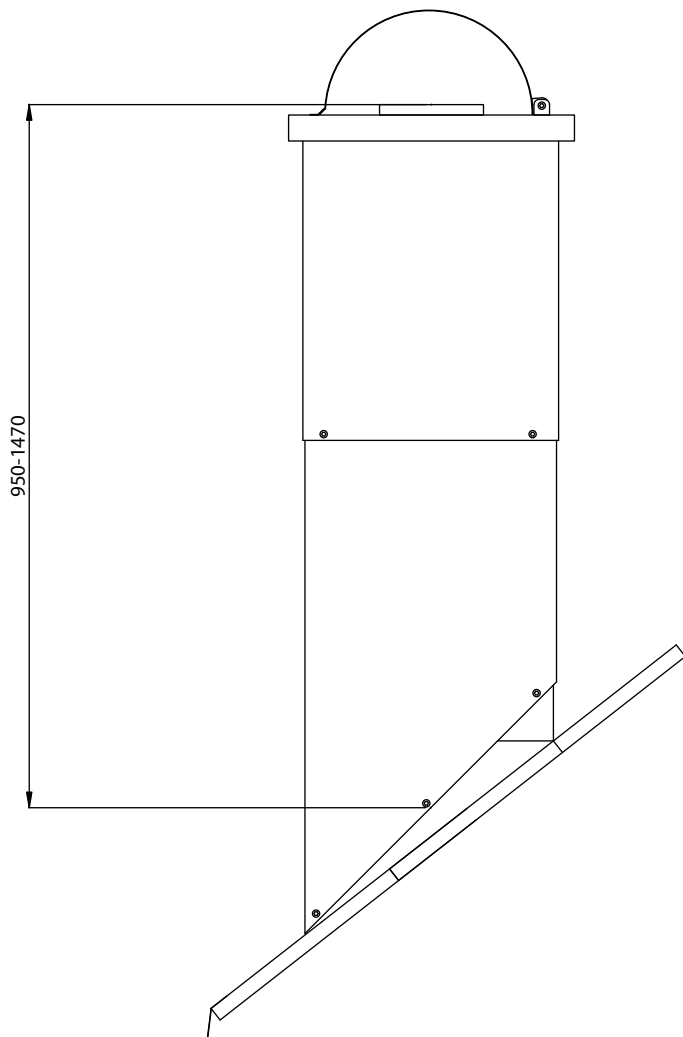

Skorstenshuv Flexi 42-50 10-45 grader

Skorstenshuv Flexi 42-50 10-45 grader

REGNSKYDD

HUVTAK

ÖVRE STAGPLÅT

TELESKOPDEL

NEDRE STAGPLÅT

MANTELDEL/
HUVFÖRLÄNGNING

HUVSTOS

NEDERBESLAG